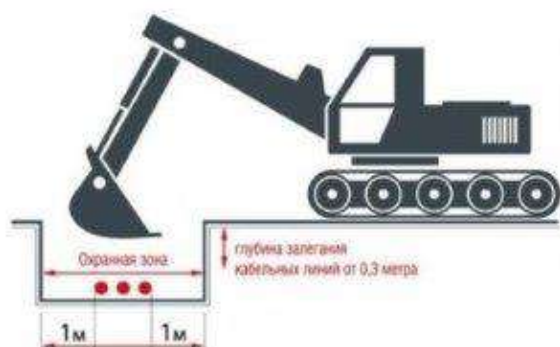

РАБОТЫ В ПРЕДЕЛАХ ОХРАННЫХ ЗОН ЛЭП

без письменного решения о согласовании
сетевой организации

ЗАПРЕЩЕНЫ